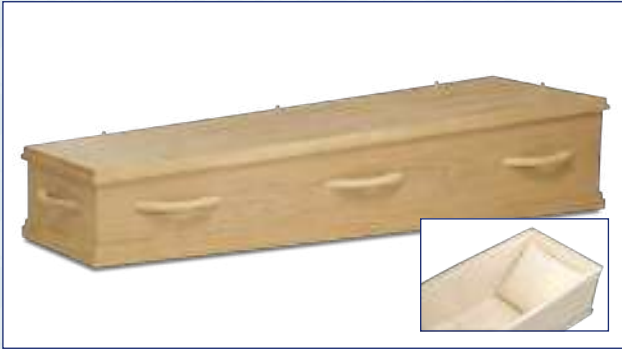

Model 1-80 R Arti (Gespoten blauw)

Model 2-89 H8 (Krijt wit)

Model 1-76 ES 3207 (Massief eiken)

Model 1-50 H8 (Massief vuren)

Model 5-70 DS (Massief eiken, donker gebeitst)

Model 1-10 ER (Massief beuken)

Model 5-70 HC8 (Massief eiken)