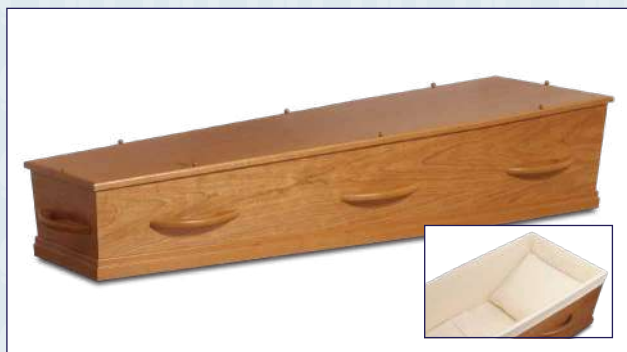

Presentatie uitvaartkisten

Model 1-40 HC8 (ecoboard, natuur kersen)

Model 1-47 HC8 (ecoboard, natuur kersen)

Model 1-60 HC8 Naturel (ecoboard)

Model 1-60 HC8 Wit (ecoboard)

Model 1-80 HC8 (ecoboard, natuur eiken)