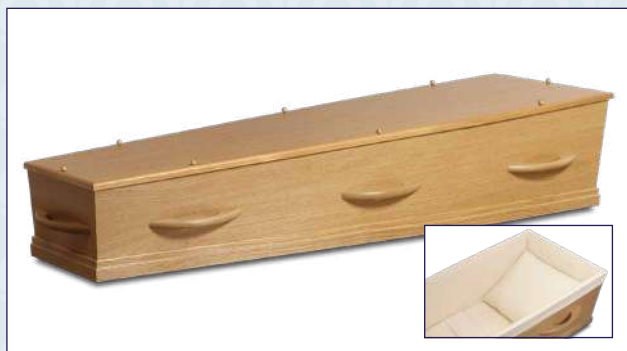

Presentatie uitvaartkisten

Model 1-40 HC8 (ecoboard, natuur kersen)

Model 1-47 HC8 (ecoboard, natuur kersen)

Model 1-60 HC8 Naturel (ecoboard)

Model 1-60 HC8 Wit (ecoboard)

Model 1-80 HC8 (ecoboard, natuur eiken)