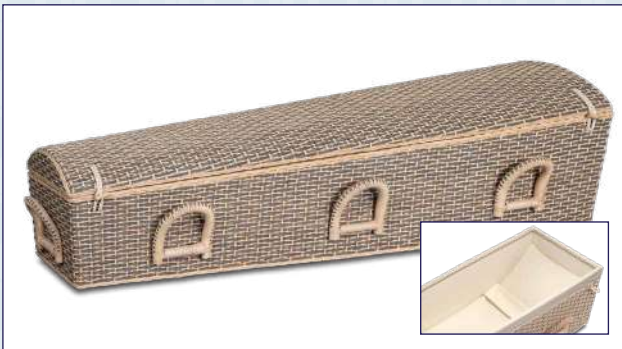

Model UBO7 Pitriet grijs (gevlochten pitriet)