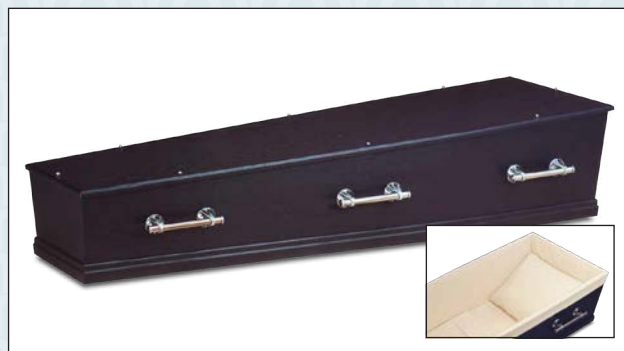

Presentatie uitvaartkisten

Model 1-20 WHC8 (houtdecor, gespoten wit)

Model 1-40 HC8 (ecoboard, natuur kersen)

Model 1-47 HC8 (ecoboard, natuur kersen)

Model 1-60 HC8 Naturel (ecoboard)

Model 1-80 HC8 (ecoboard, natuur eiken)