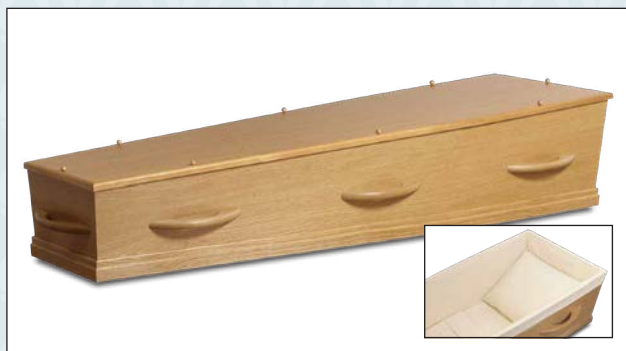

Presentatie uitvaartkisten

Model 1-20 WHC8 (houtdecor, gespoten wit)

Model 1-40 HC8 (ecoboard, natuur kersen)

Model 1-47 HC8 (ecoboard, natuur kersen)

Model 1-60 HC8 Naturel (ecoboard)

Model 1-80 HC8 (ecoboard, natuur eiken)