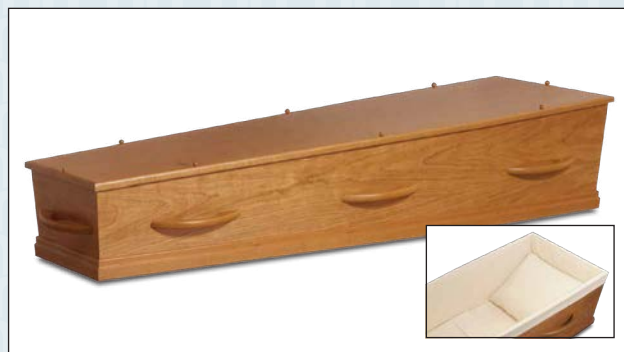

Presentatie uitvaartkisten

Model 1-20 WHC8 (houtdecor, gespoten wit)

Model 1-40 HC8 (ecoboard, natuur kersen)

Model 1-47 HC8 (ecoboard, natuur kersen)

Model 1-60 HC8 Naturel (ecoboard)

Model 1-80 HC8 (ecoboard, natuur eiken)